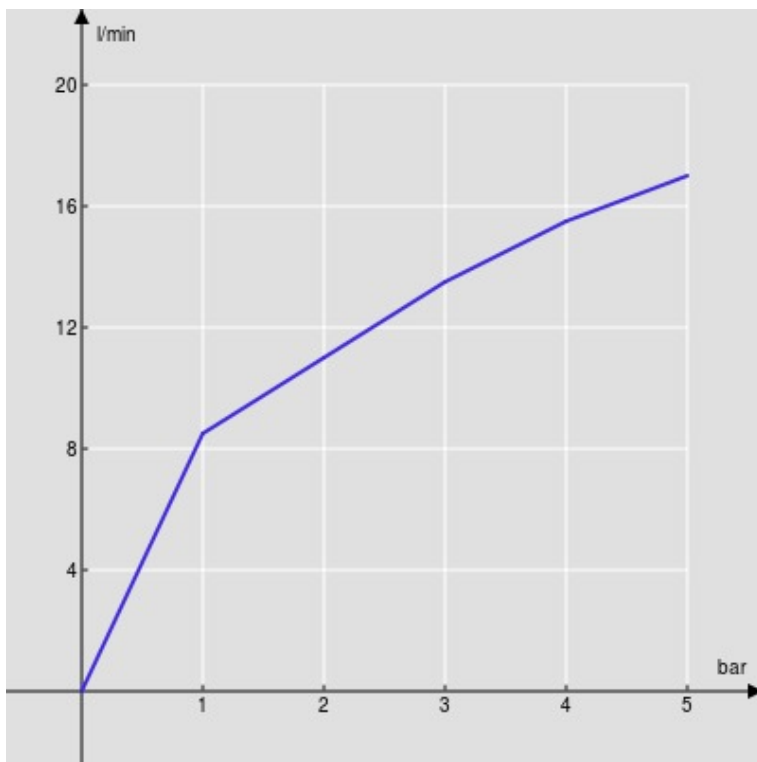

SPECIFICHE

Monocomando con corpo estraibile

Chrome

Bocca girevole 360°

Aeratore anticalcare M 24 x 1

Flessibili inox ø 3/8"

Limitatore di portata con freno al 50%

Imballo: 56,5 x 29 x 7,1 cm / 0,011633 m³ / 3,1 kg

CERTIFICAZIONI

DIAGRAMMA DI PORTATA: ACQUA CALDA/FREDDA

— Aeratore

DIAGRAMMA DI PORTATA: ACQUA MISCELATA

— Aeratore