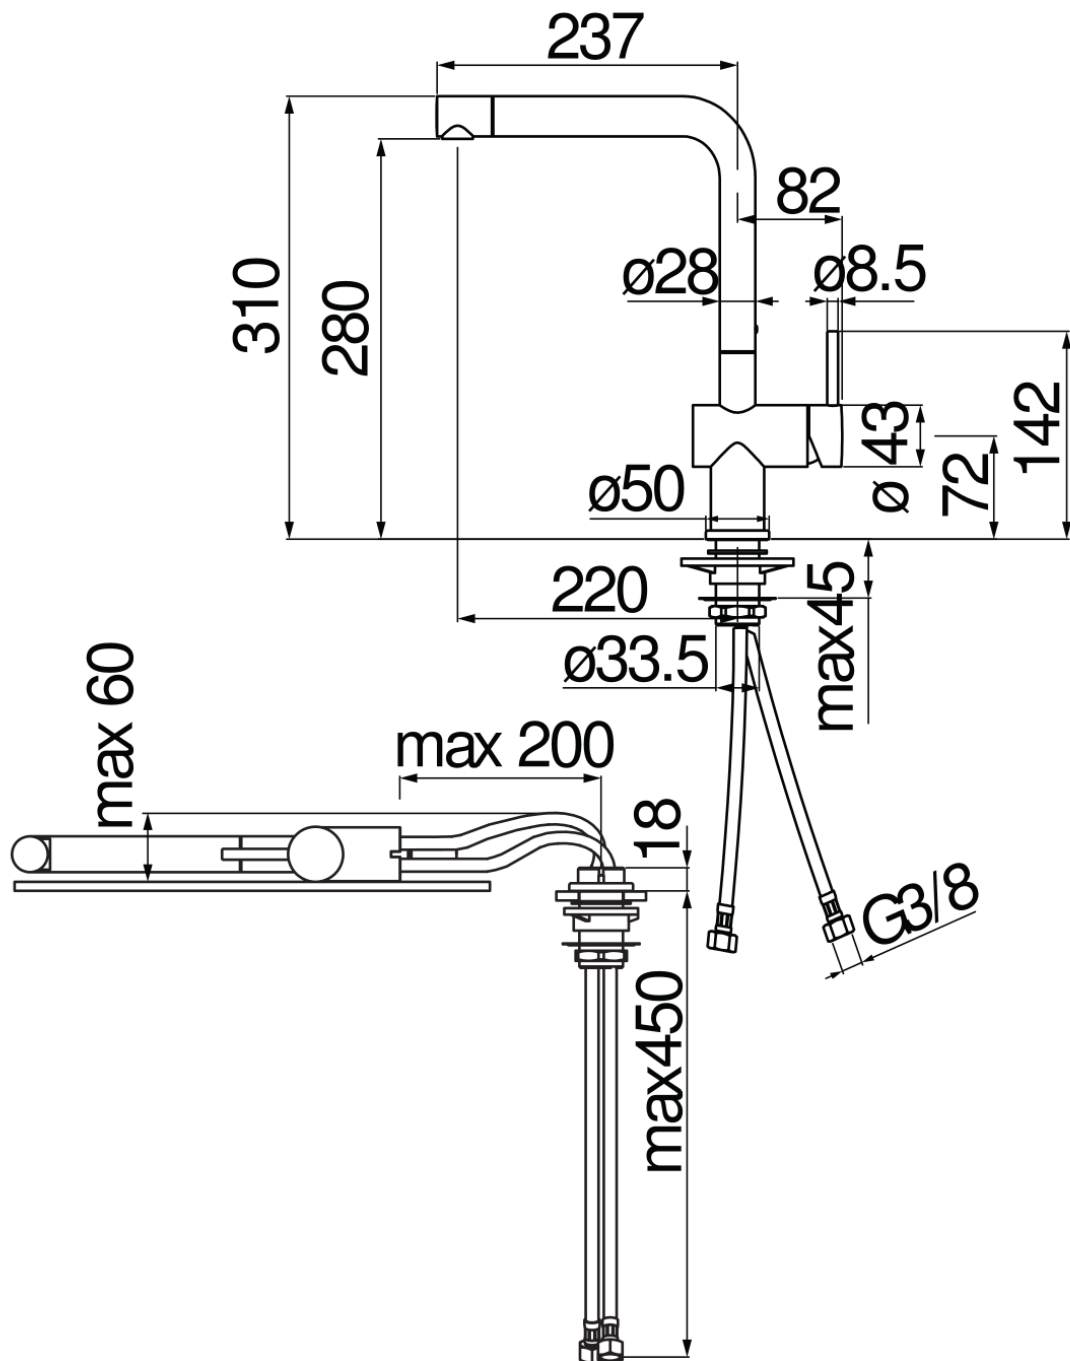

SPECIFICHE

Monocomando con corpo estraibile

Chrome

Bocca girevole 360°

Aeratore anticalcare M 24 x 1

Flessibili inox ø 3/8"

Limitatore di portata con freno al 50%

Imballo: 56,5 x 29 x 7,1 cm / 0,011633 m³ / 3,1 kg

CERTIFICAZIONI

DIAGRAMMA DI PORTATA: ACQUA CALDA/FREDDA

— Aeratore

DIAGRAMMA DI PORTATA: ACQUA MISCELATA

— Aeratore