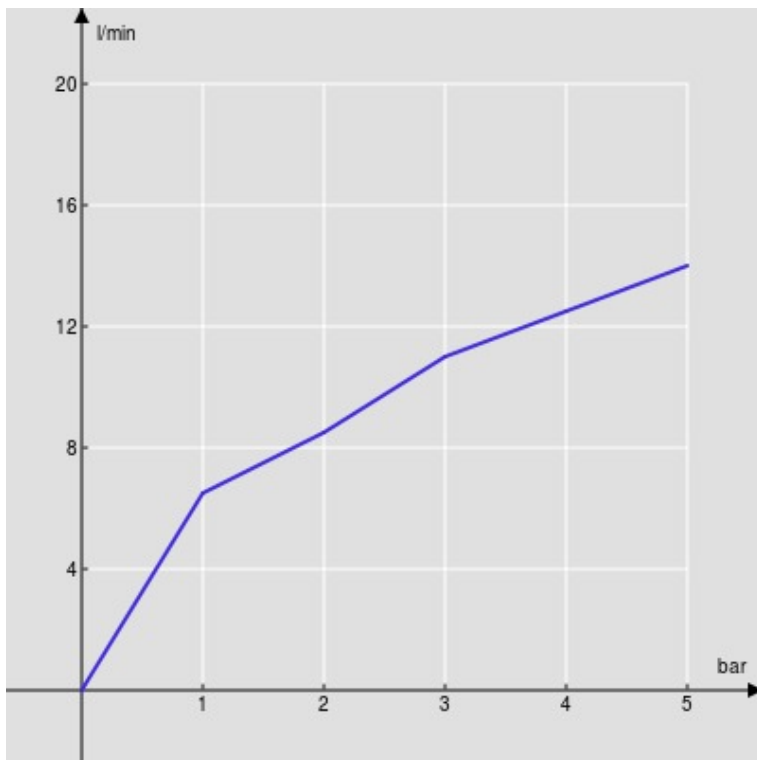

SPECIFICHE

Monocomando con corpo estraibile

Chrome

Bocca girevole 360°

Aeratore anticalcare M 24 x 1

Flessibili inox ø 3/8"

Limitatore di portata con freno al 50%

Imballo: 56,5 x 29 x 7,1 cm / 0,011633 m³ / 3,1 kg

CERTIFICAZIONI

DIAGRAMMA DI PORTATA: ACQUA CALDA/FREDDA

— Aeratore

DIAGRAMMA DI PORTATA: ACQUA MISCELATA

— Aeratore